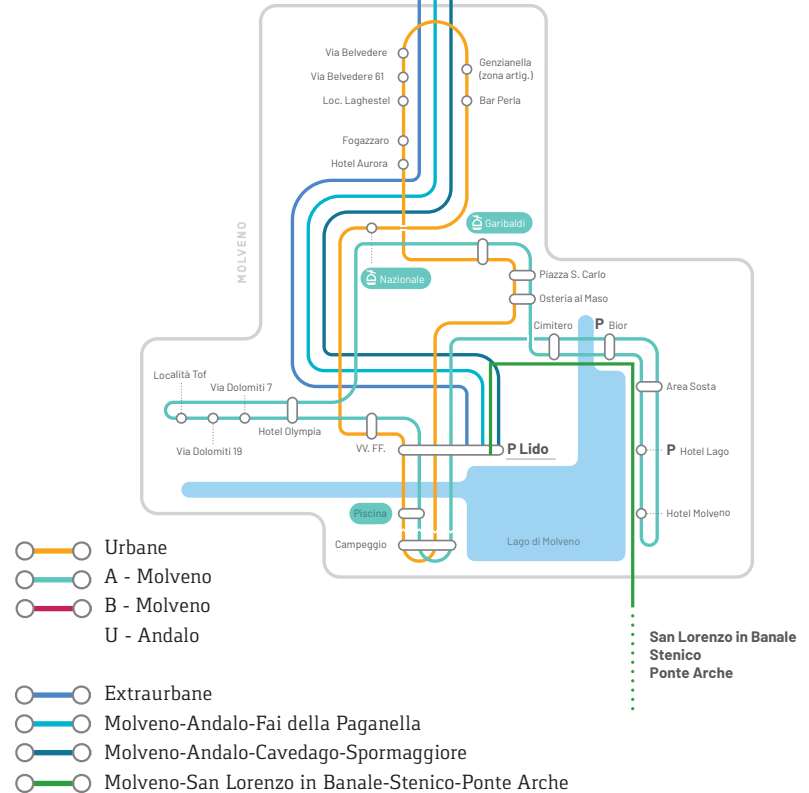

# Il trasporto pubblico

Le linee urbane di Andalo e di Molveno sono gratuite per tutti.  
Per le altre tratte, i biglietti sono acquistabili  
presso diversi punti vendita distribuiti sull'Altopiano:

- ◆ Ufficio APT Andalo
- ◆ Ufficio APT Fai
- ◆ Ufficio APT Molveno
- ◆ Foto da Mario Molveno
- ◆ Experience Point Piazza Dolomiti, Andalo
- ◆ Info Point Proloco Spormaggiore
- ◆ Cavedago Vacanze
- ◆ Controllore sul territorio

## Il codice QR

Alle fermate dei bus vedrete  
sempre questo codice, a cosa serve?  
Inquadrandolo con il vostro smart-phone  
potrete avere una overview  
degli orari di tutto l'Altopiano,  
sempre a portata di mano!

## Questa è la cartina del trasporto pubblico dell'Altopiano della Paganella.

La mappa di sinistra illustra il trasporto urbano di Andalo e il trasporto extraurbano tra i paesi dell'Altopiano. La mappa qui sotto illustra il trasporto urbano di Molveno.