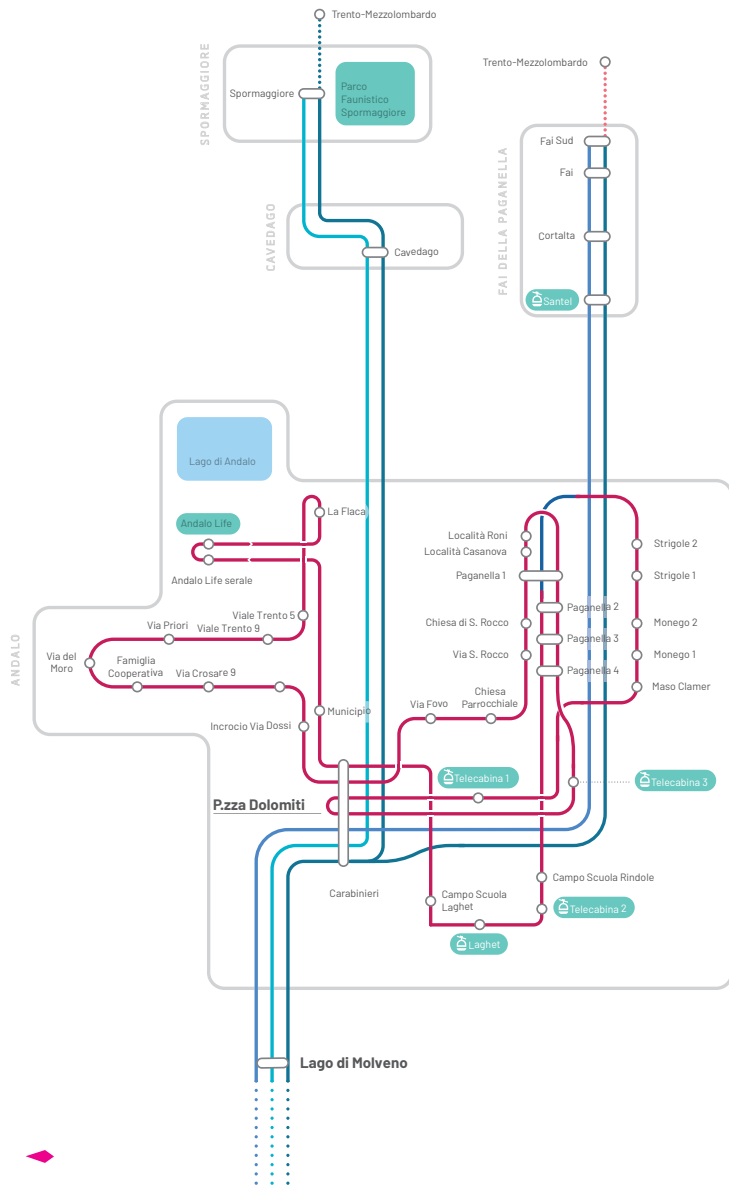

Questa è la cartina del trasporto pubblico dell'Altopiano della Paganella.

La mappa di sinistra illustra il trasporto urbano di Andalo e il trasporto extraurbano tra i paesi dell'Altopiano. La mappa qui sotto illustra il trasporto urbano di Molveno.